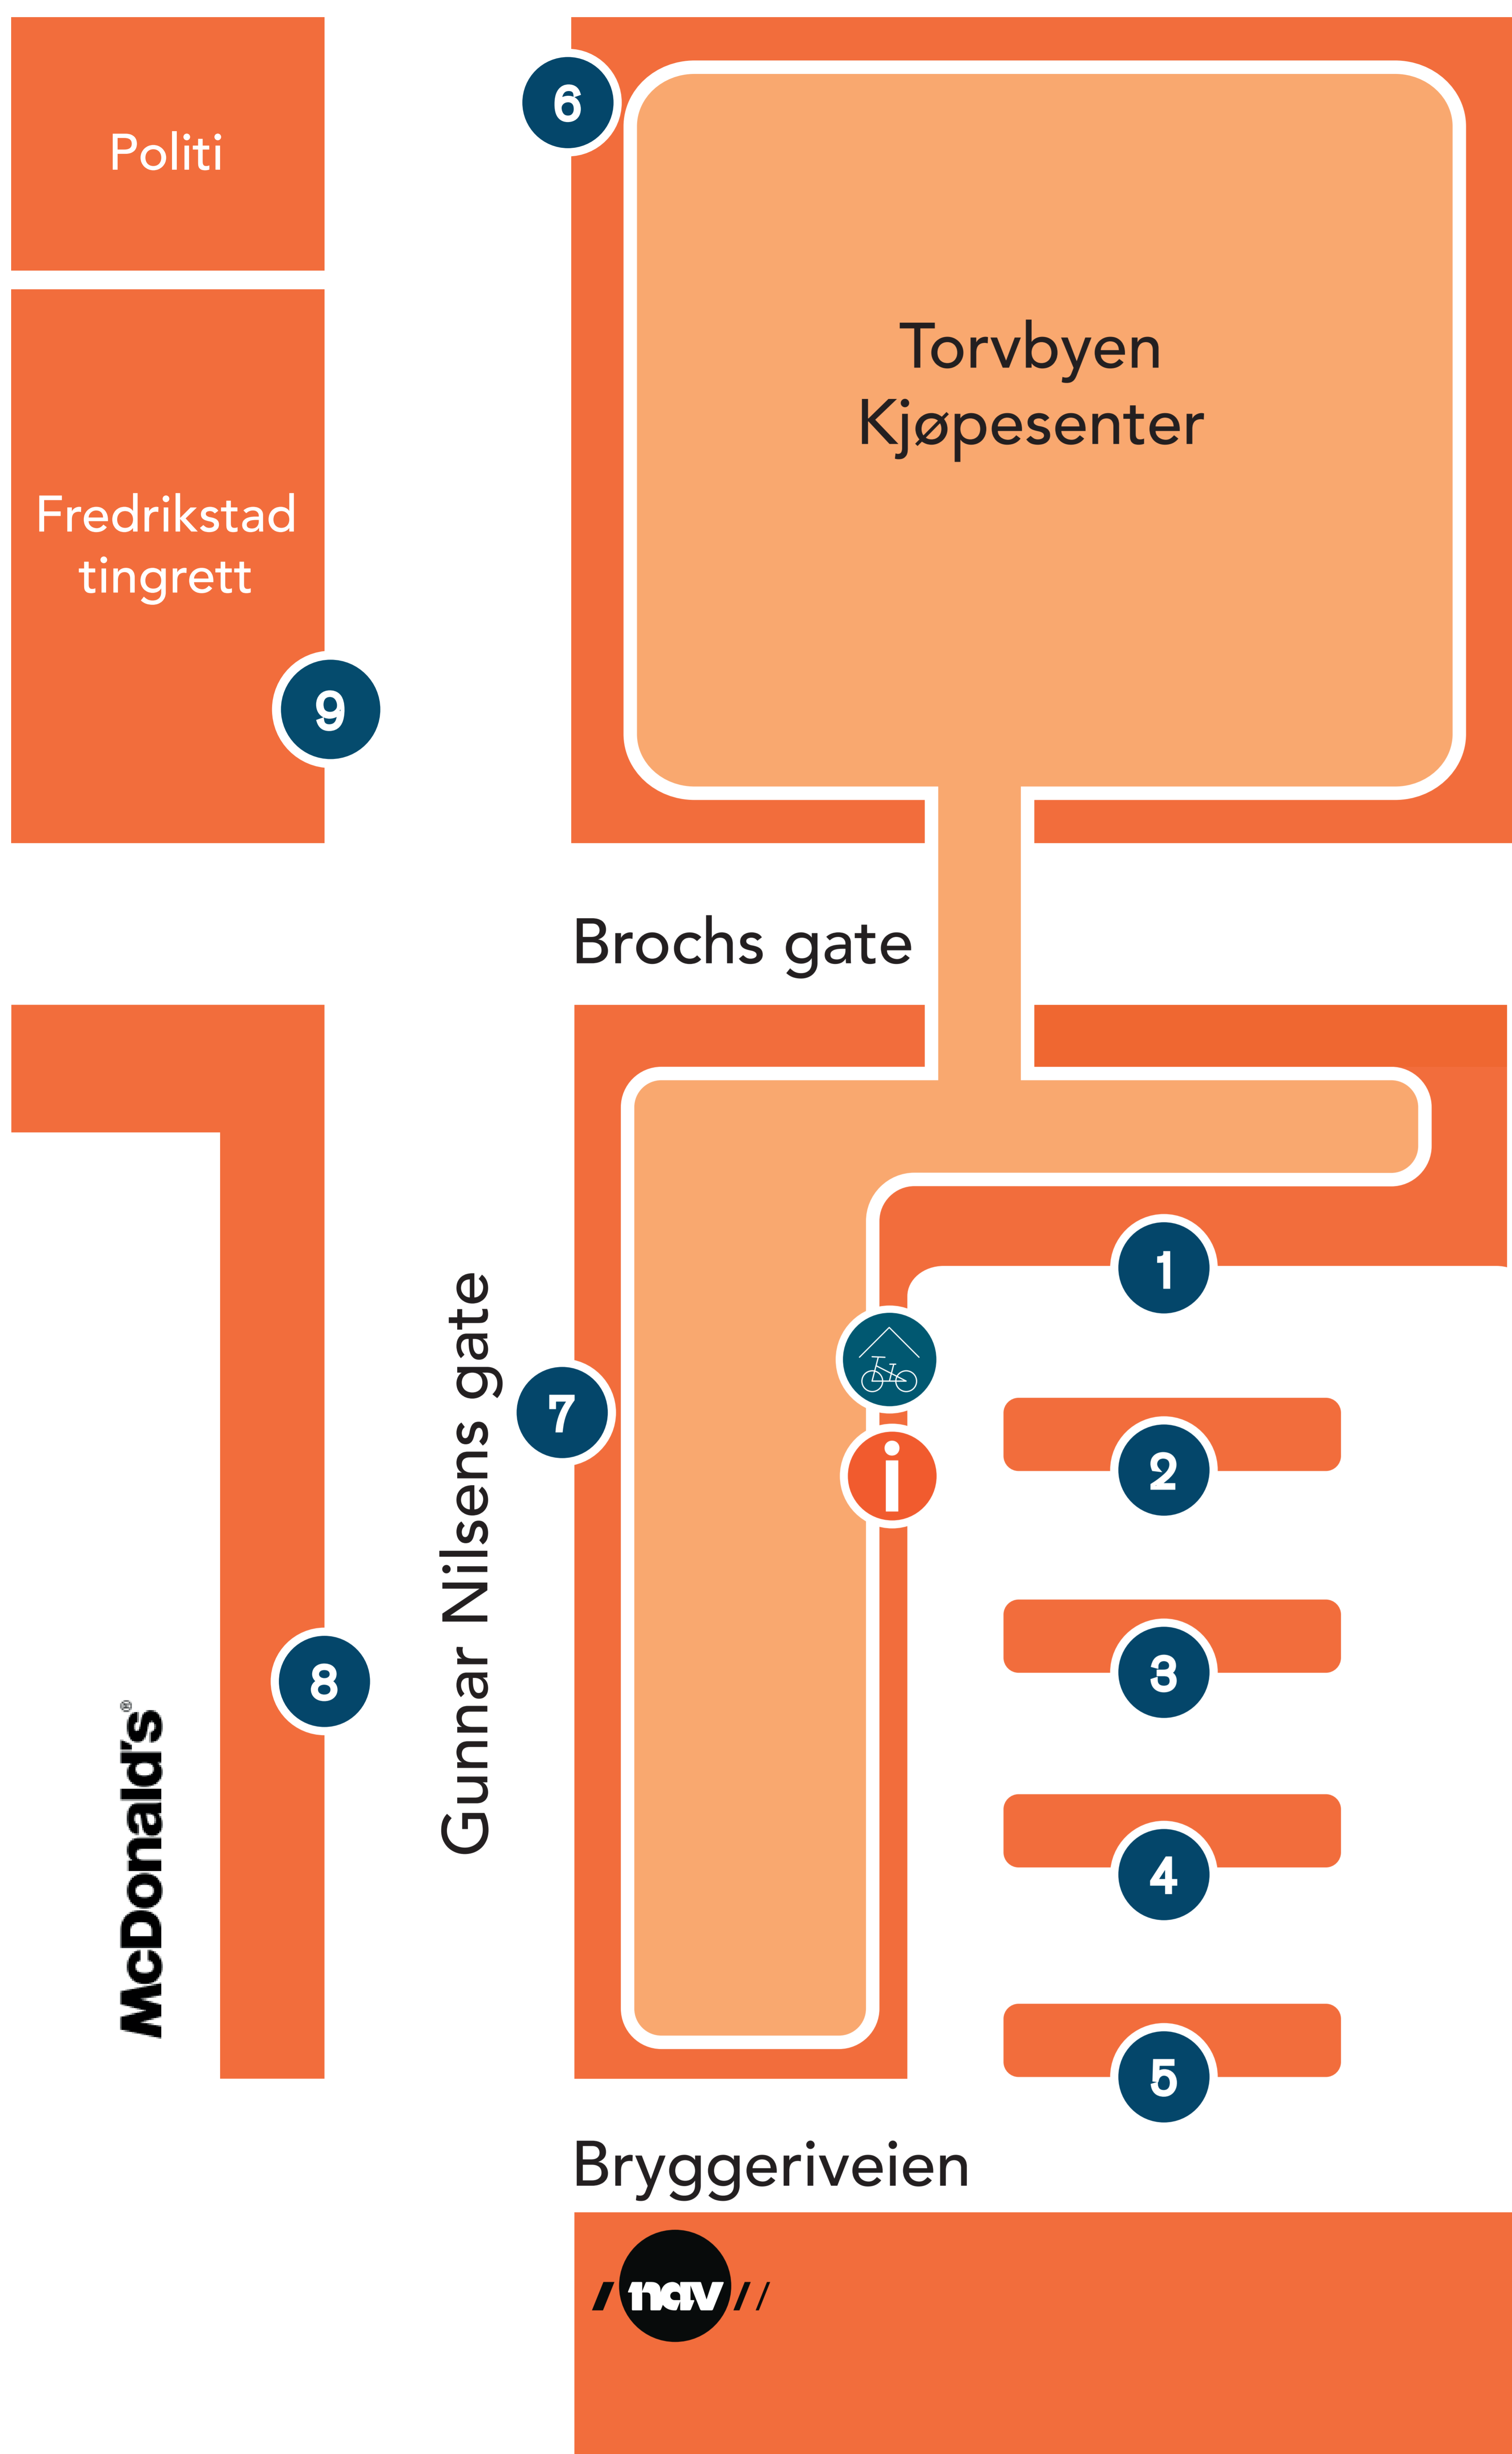

# Fredrikstad bussterminal

## Spor Rute Sted

- | Spør | Rute                     | Sted  |
|------|--------------------------|---|
| 1    | 110<br>112<br>113<br>114 | Lisleby<br>Glombo - Tørkopp<br>Torsnes<br>Tomb                  |
| 2    | 115<br>117<br>118        | Vikane<br>Alshus<br>Fredrikstad stasjon – Cicignon fergeleie    |
| 3    | 8<br>116<br>119          | Øra - Ambjørnrød<br>Skjærviken - Oredalen<br>Holmen - Fjeldberg |
| 4    |                          | Flex  |
| 5    | 4<br>F11                 | Hannestad øst - Kalnes<br>Flybuss Gardermoen                    |
| 6    | 5<br>10<br>NX6           | Langøyåsen<br>Vikerkiln<br>Oslo                                 |
| 7    | 1<br>7<br>630            | Sarpsborg 109<br>Rekustadåsen<br>Moss                           |
| 8    | 2<br>7<br>630            | Sarpsborg 111<br>Moum<br>Halden                                 |
| 9    | 5<br>NX6                 | Moenfeltet<br>Skjærhalden                                       |

**i** Her finner du informasjon om bussavgangene.

Se hvor lokalbussen din er i kart sammen med ruteinformasjon i sanntid på [ostfold-kollektiv.no/sanntid](http://ostfold-kollektiv.no/sanntid).

Bruk mobilen på bussen og last ned reiseAppen **ØstfoldReise** og billettAppen **ØstfoldBillett**.