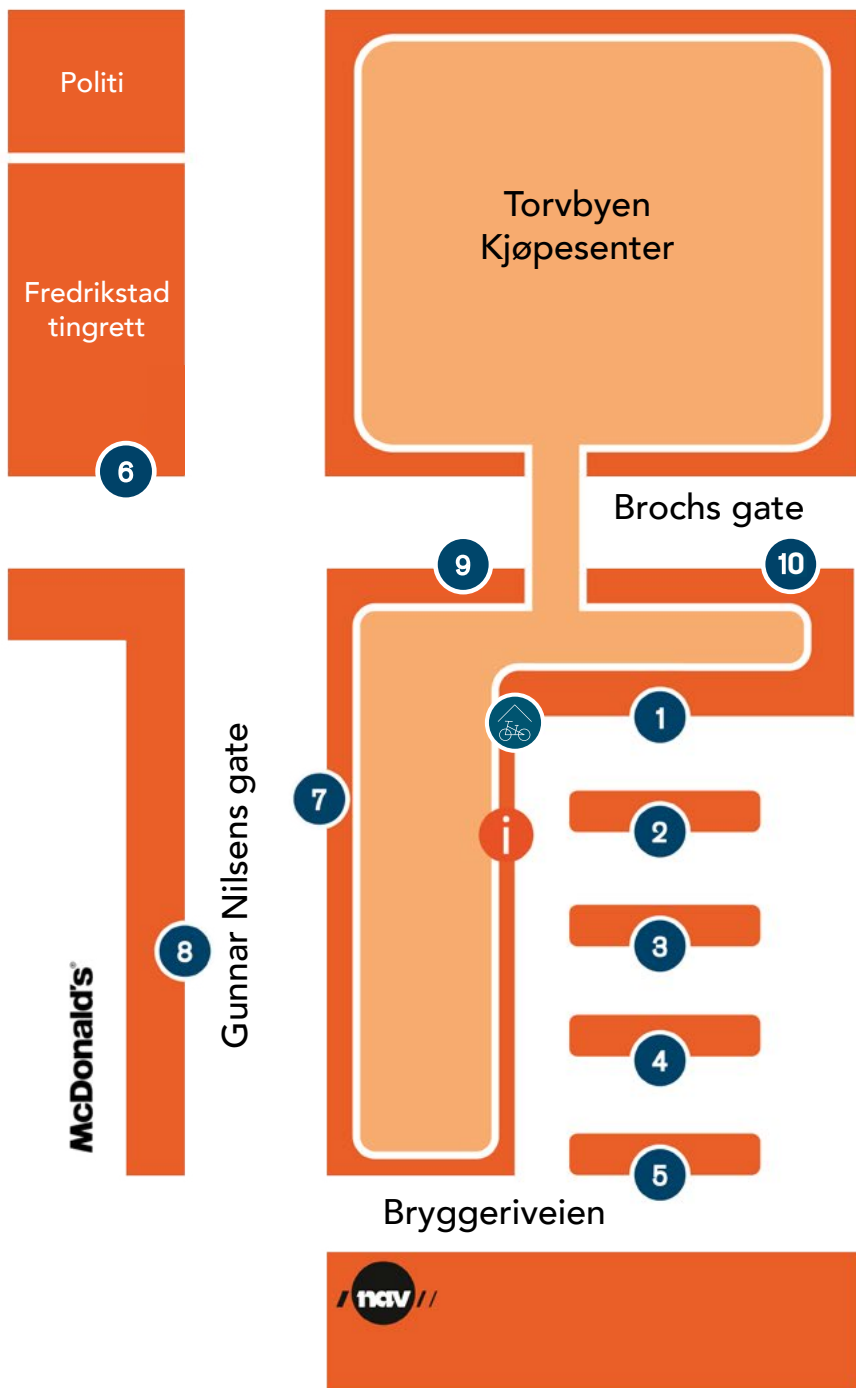

Fredrikstad bussterminal

Juni 2026

i Her finner du informasjon om bussavgangene.

Plattform Linje Sted

1	110	Trara - Lisleby
	112	Glombo - Tørkopp
	113	Torsnes
	114	Tomb
	120	Lisleby - Trara
	123	Torsnes
2	10	Vikerkiln
	115	Vikane
	117	Alshus
3	8	Øra
	116	Skjærviken - Oredalen
4	707	Flex By
	719	Flex By
5	4	Fredrikstad stasjon
	F11	Flybussen
6	6	Vy Skjærhalden/Oslo
	171	Kirkøy
7	5	Langøya
	7	Ambjørnrød
	630	Moss
8	2	Sarpsborg rv. 22
	5	Moen
	7	Moum
	630	Halden
9	8	Rekustad
10	1	Sarpsborg 109
	4	Kalnes