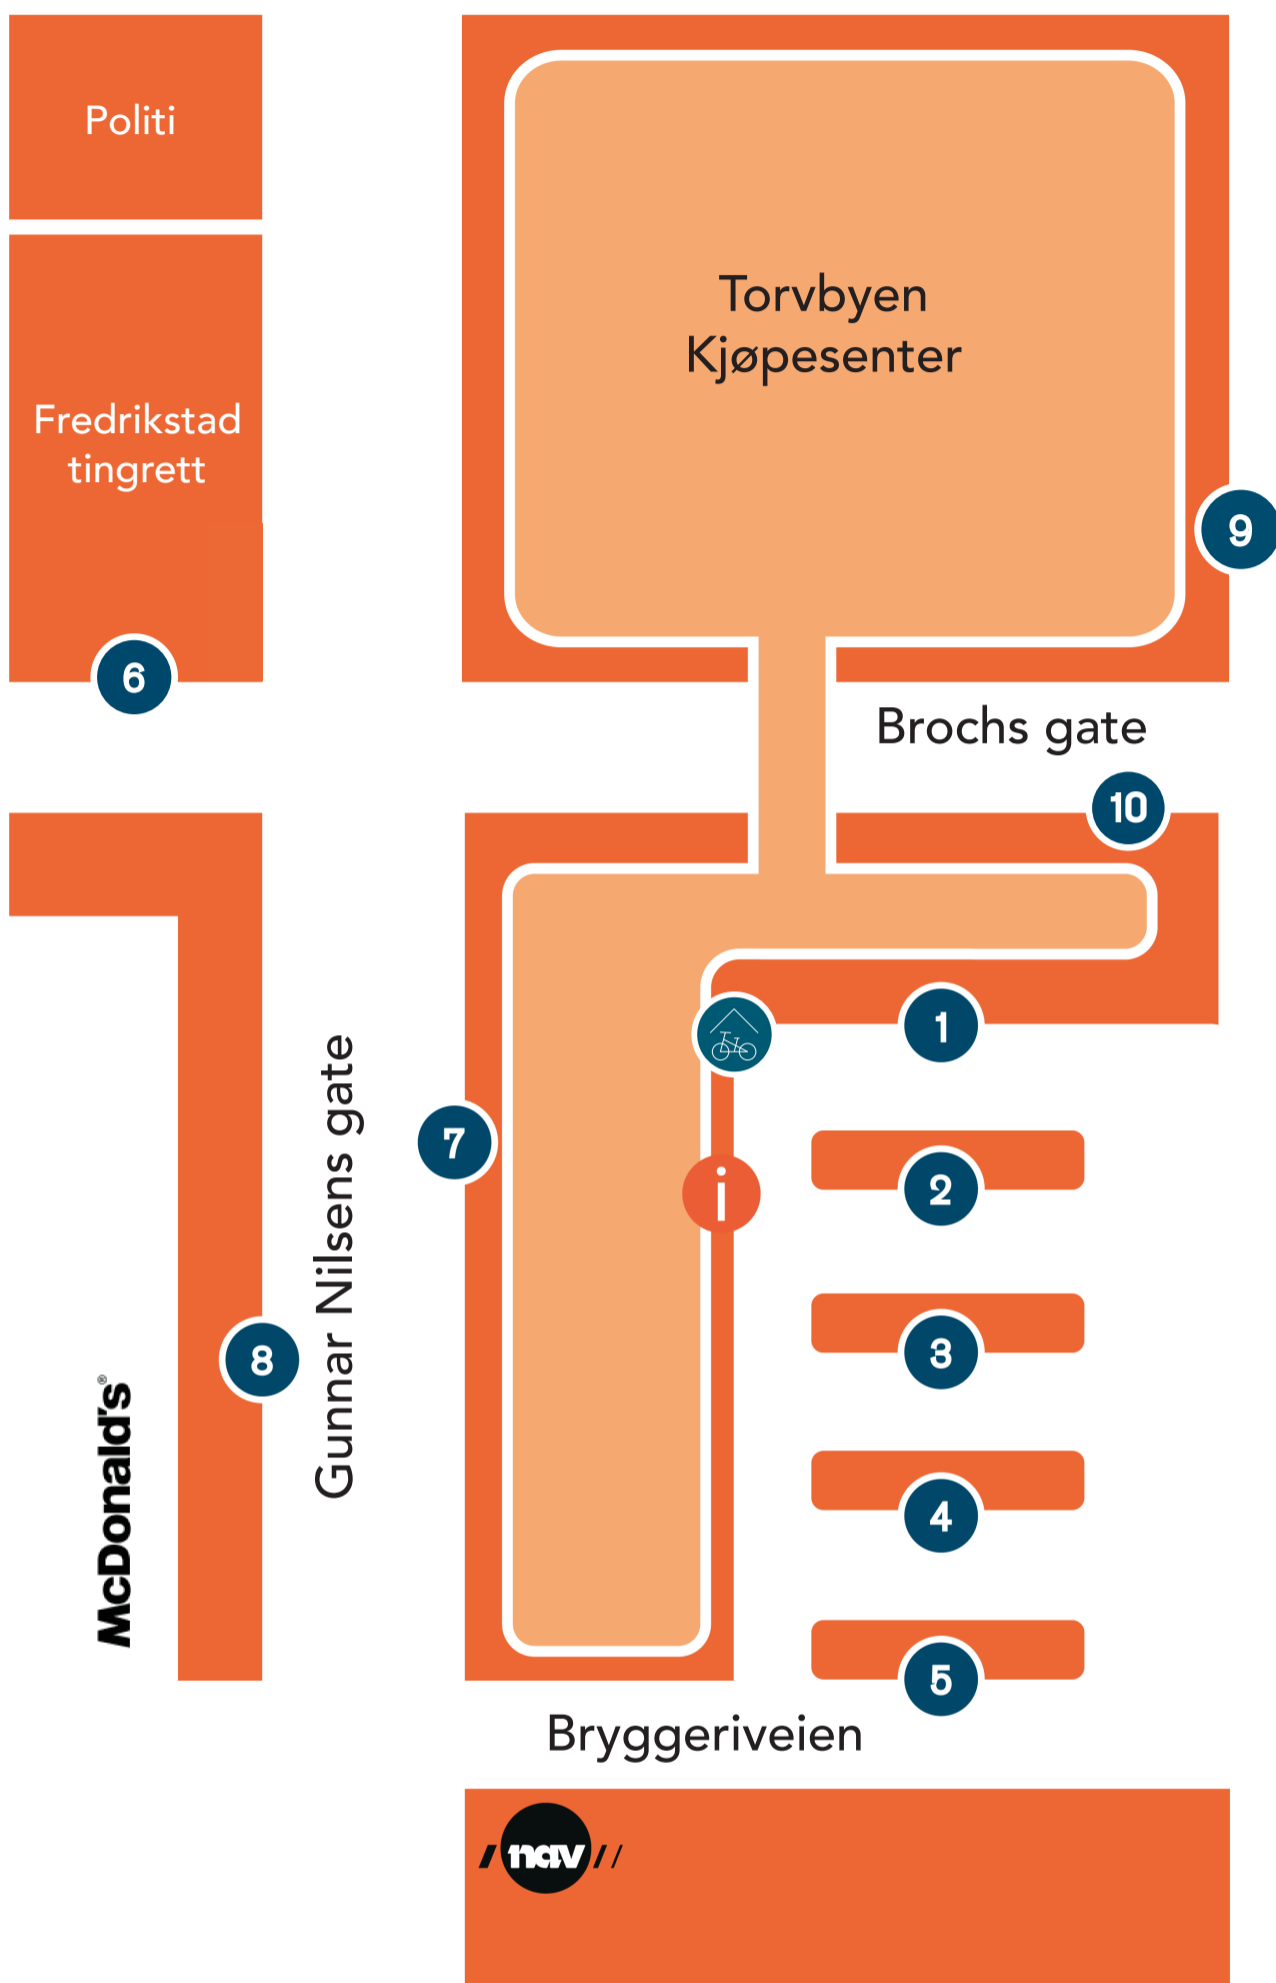

Fredrikstad bussterminal

Februar 2025

i Her finner du informasjon om bussavgangene.

Plattform Linje Sted

Plattform	Linje	Sted
1	110	Trara - Lisleby
	112	Glombo - Tørkopp
	113	Torsnes
	114	Tomb
	120	Lisleby - Trara
	123	Torsnes
2	10	Vikerkilen
	115	Vikane
	117	Alshus
3	8	Øra
	116	Skjærviken - Oredalen
4	707	Flex By
	719	Flex By
5	4	Fredrikstad stasjon
	F11	Flybussen
6	5	Langøya
	6	Vy Skjærhalden/Oslo
7	1	Sarpsborg 109
	4	Kalnes
	7	Ambjørnrød
	630	Moss
8	2	Sarpsborg rv. 22
	5	Moen
	7	Moum
	630	Halden
9	171	Kirkøy
	172	Utgårdkilen
10	8	Rekustad
	162	Greåker vgs.
	163	Kalnes vgs.
	164	Borg vgs.
	187	Ambjørnrød
	194	Kråkerøy ungdomsskole
199	Fredrikstadskolene	