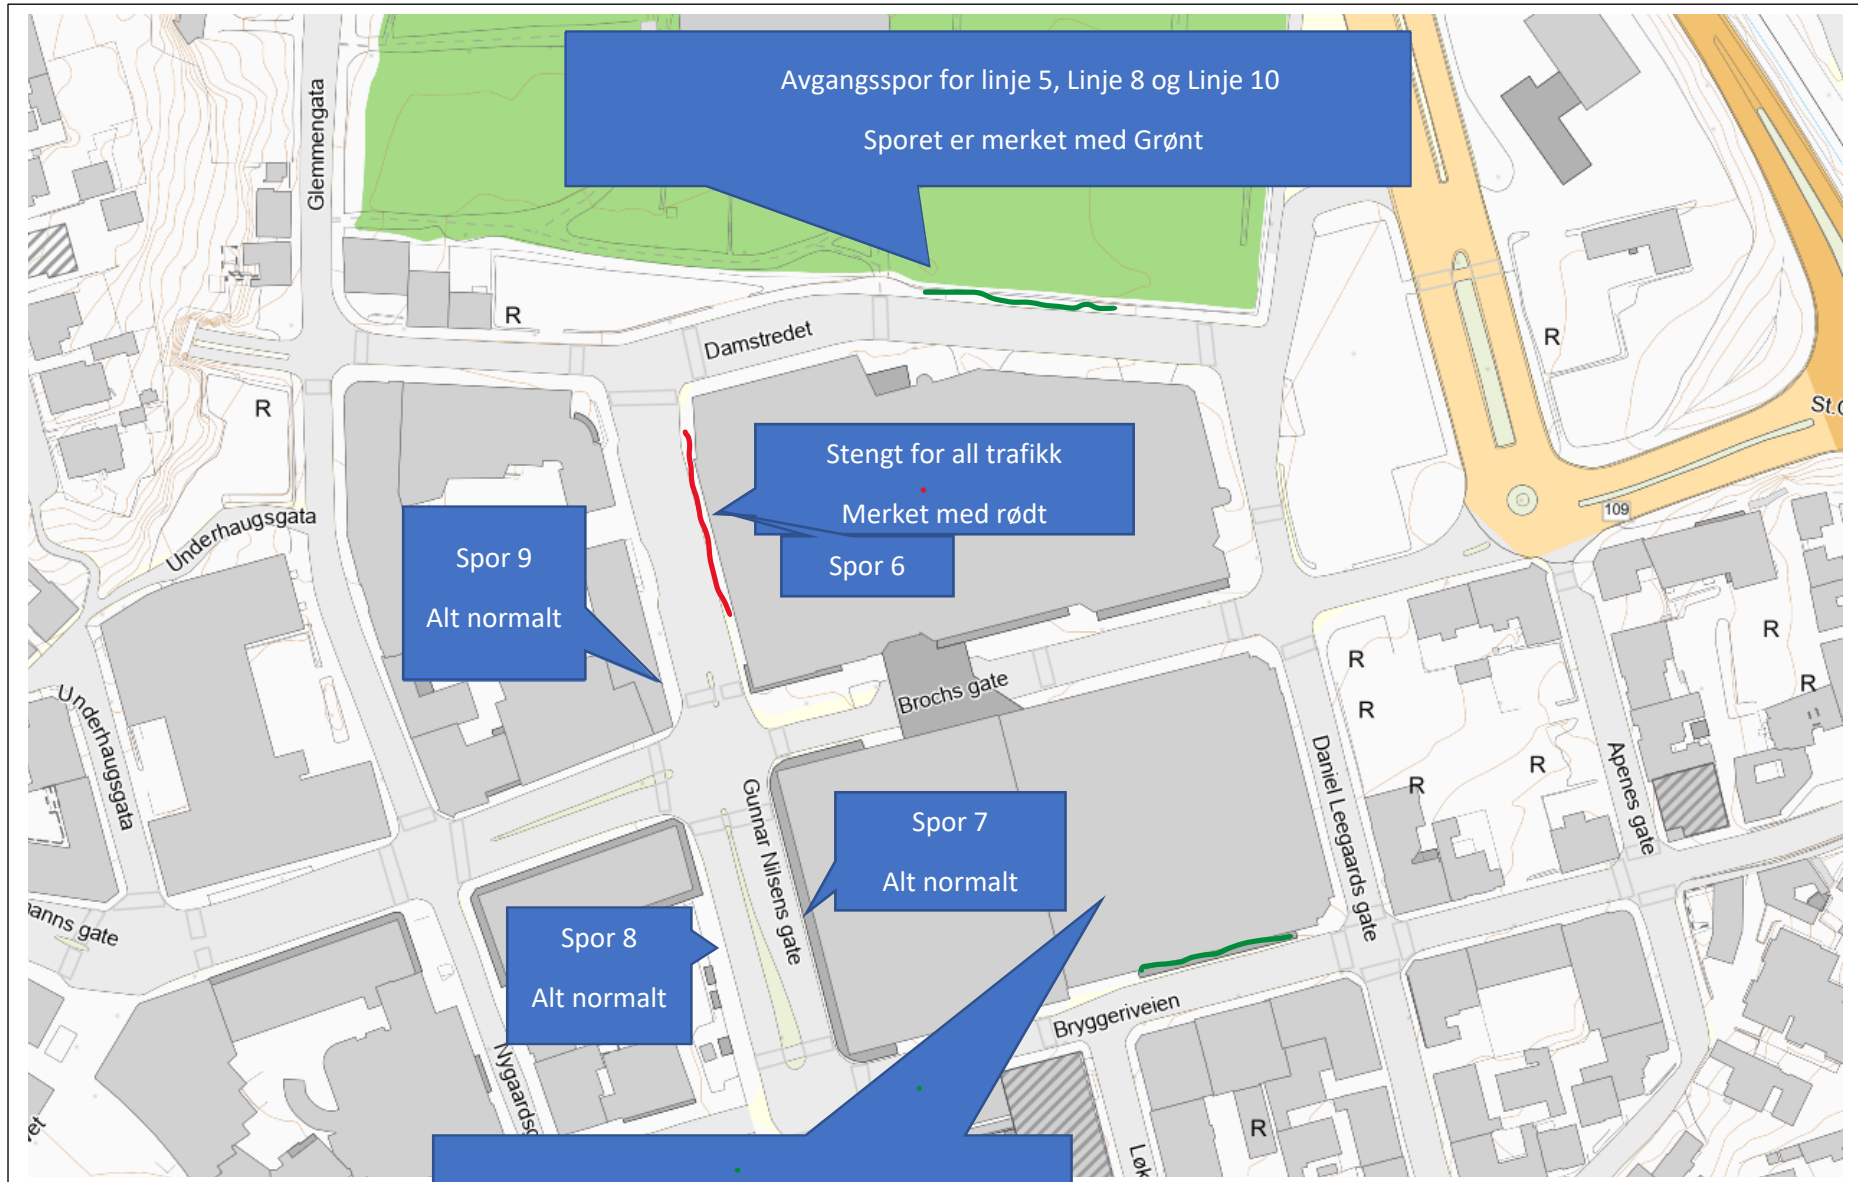

Dette terminalkartet gjelder fra TIRSDAG 7 Juni til ny beskjed kommer

Spor 1,2,3,4 og 5 på Fredrikstad bussterminal.

VY 6 retning OSLO går fra spor 5