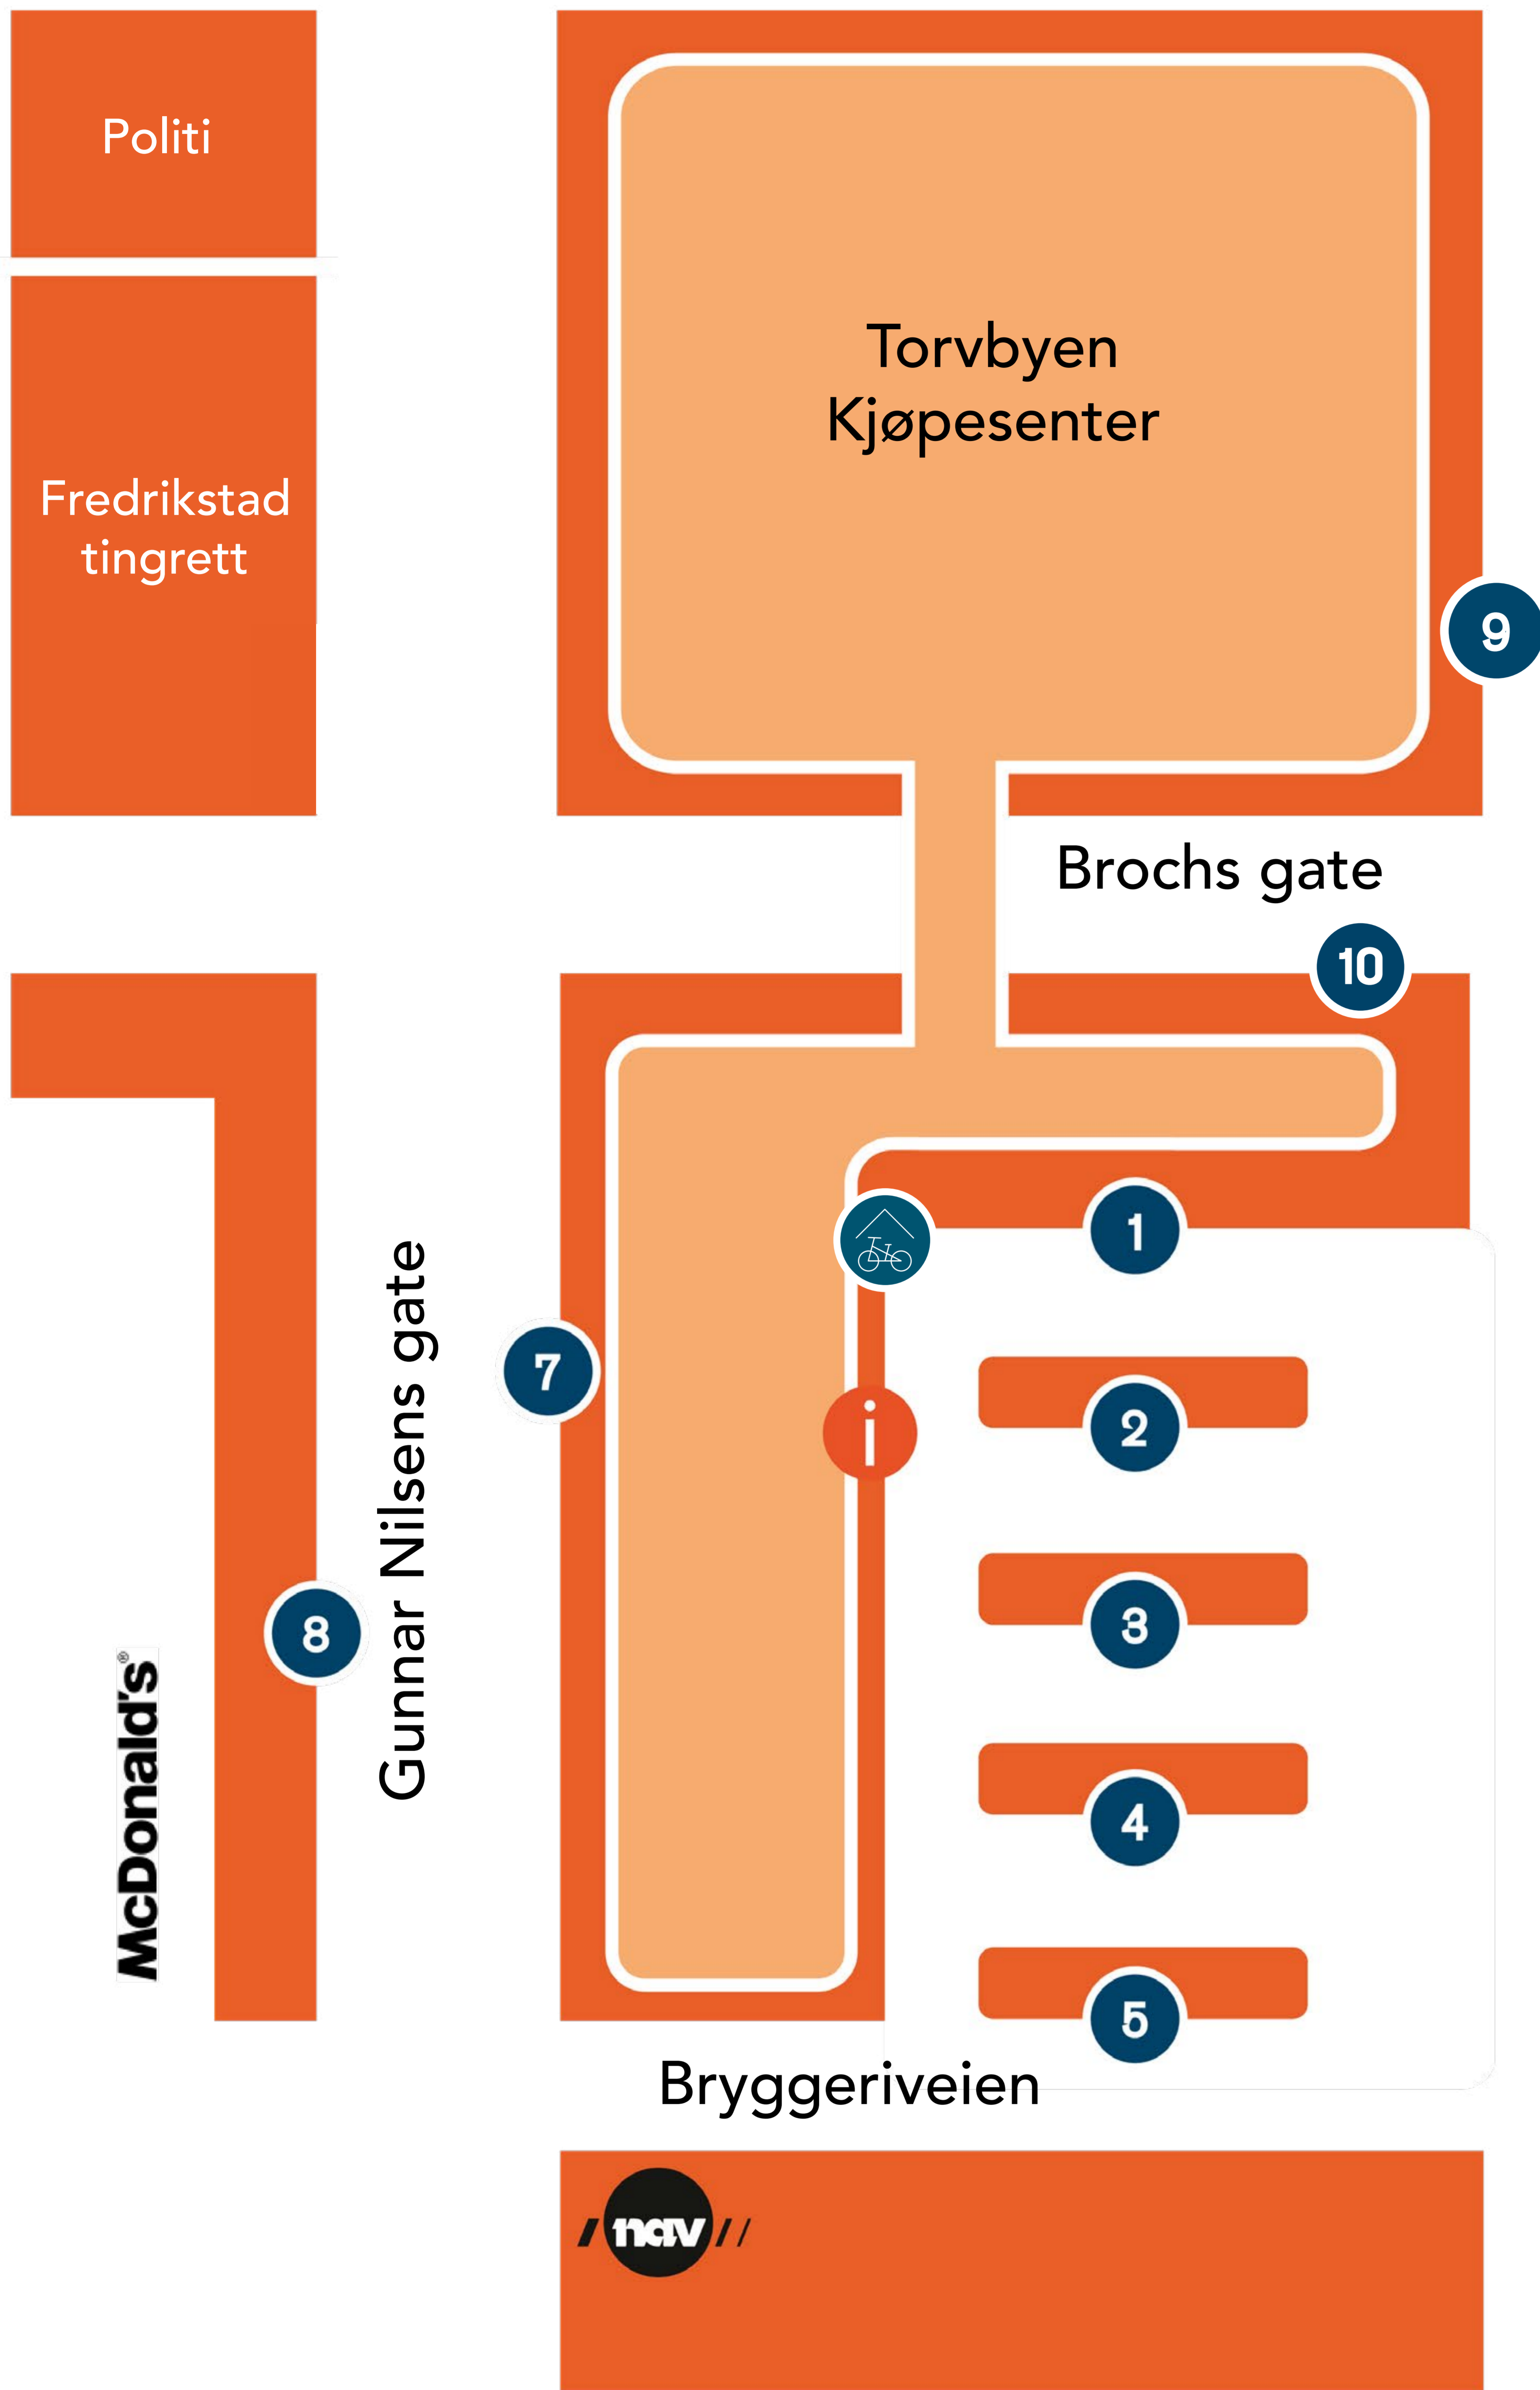

Fredrikstad bussterminal

November 2024

i Her finner du informasjon om bussavgangene.

Spor Rute Sted

1	110	Trara - Lisleby
	112	Glombo - Tørkopp
	113	Torsnes
	114	Tomb
	120	Lisleby - Trara
	123	Torsnes
2	115	Vikane
	117	Alshus
3	8	Øra
	10	Vikerkilen
	116	Skjærviken - Oredalen
4	707	Flex By
	719	Flex By
5	4	Hannestad øst - Kalnes
	F11	Flybussen
	F12	Flybussen
7	1	Sarpsborg 109
	5	Langøya
	7	Ambjørnrød
	630	Moss
8	2	Sarpsborg rv. 22
	5	Moenv. 130
	7	Moum
	630	Halden
9	171	Kirkøy
	172	Utgårdkilen
10	8	Rekustad
	162	Greåker vgs.
	163	Kalnes vgs.
	164	Borg vgs.
	194	Kråkerøy ungdomsskole
	199	Fredrikstadskolene